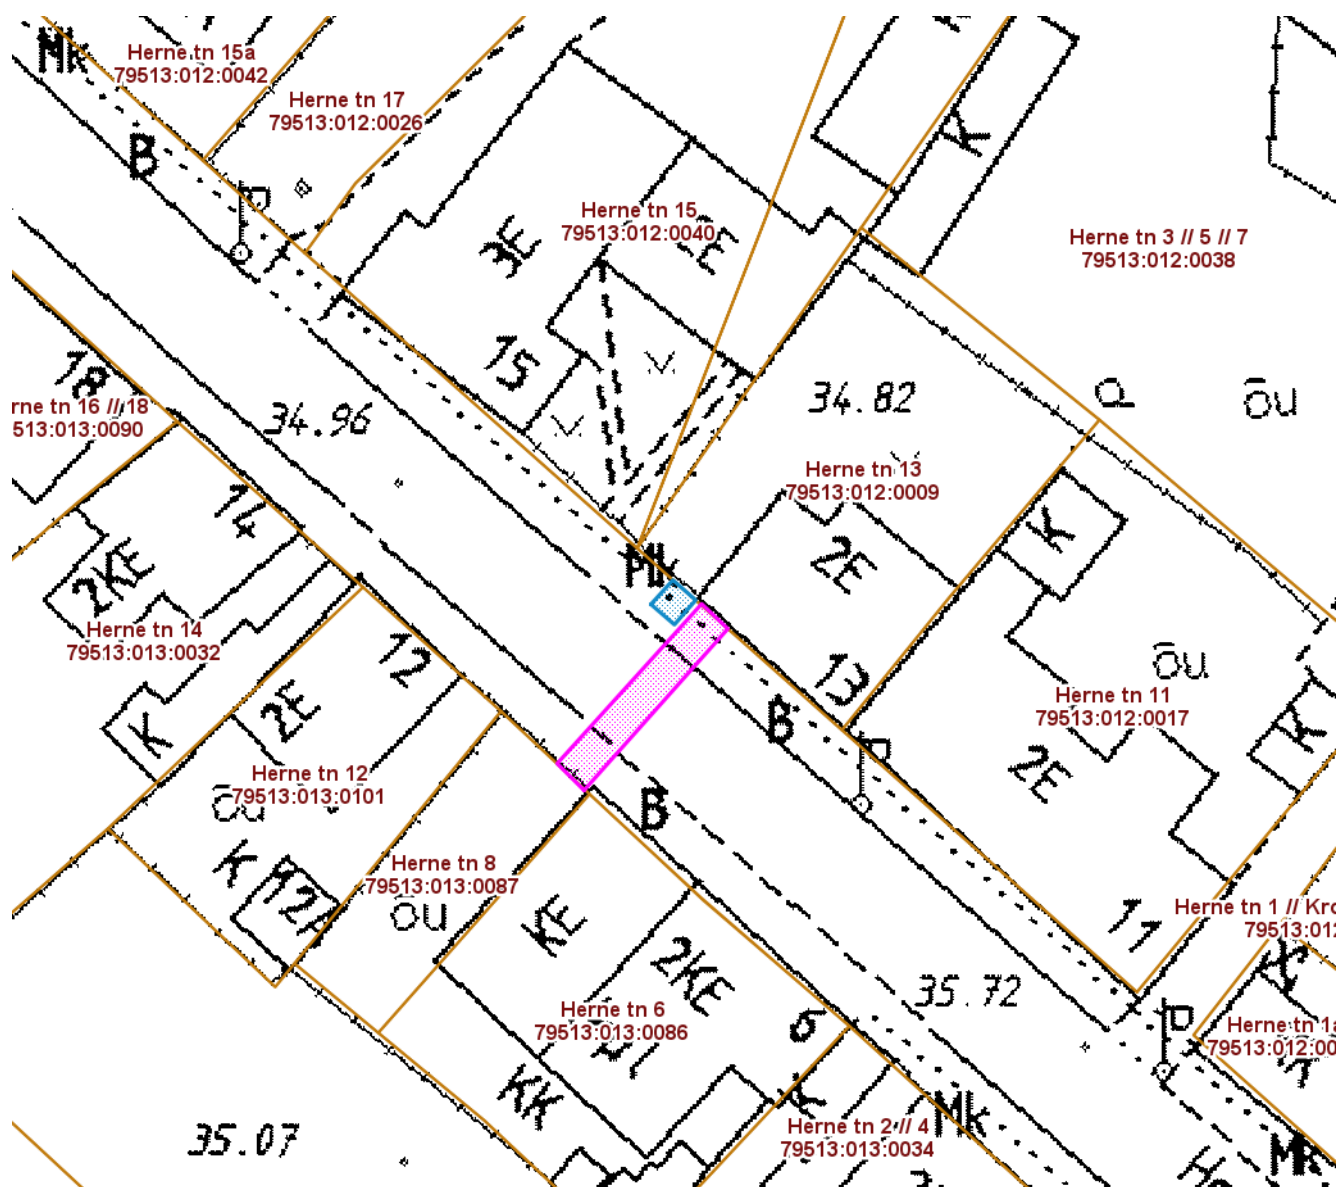

ISIKLIKU KASUTUSÕIGUSEGA KOORMATAVA

ALA SKEEM

Herne tänav T1 (79513:012:0047)

M 1 : 500

— Isikliku kasutusõigusega seatav
maa-ala 4 m²
(A-kategooria gaasitoru)

— Olemasolevad piirangud ja
isiklikud kasutusõigused

Nr	X	Y
1	6474838.60	658869.21
2	6474837.26	658870.76
3	6474838.88	658872.17
4	6474840.20	658870.66

Koostas: **Jelena Lindmäe**